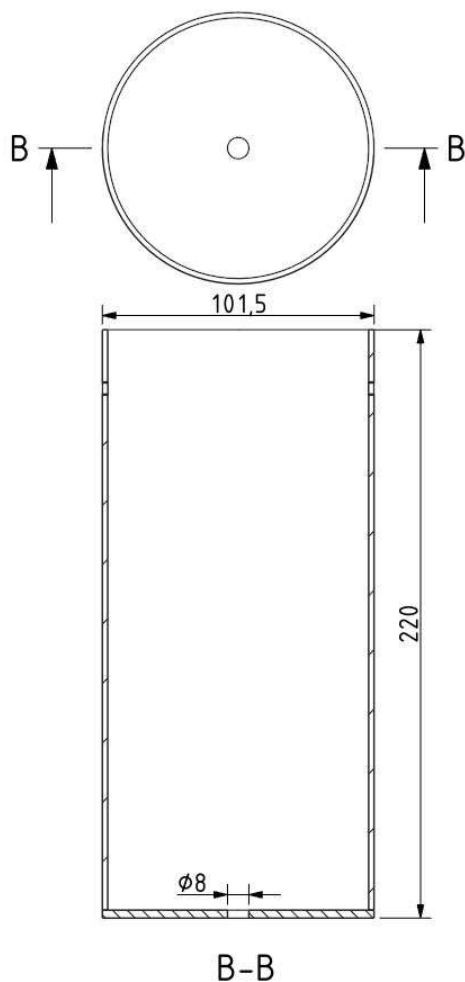

Colours options: https://brokis.sharepoint.com/:b:/s/brokis_sp/ERwd6JXDrxNKvGzOI8gKHNgBlht37vzrfAX444kobHCiSA

KONSTRUKČNÍ SPECIFIKACE

Hmotnost:	3.7 kg
Použité materiály:	sklo,kov
Délka připojovacího vodiče:	2,000 mm
Montáž:	Strop
Prostředí:	vnitřní

ROZMÉR [mm]

ELEKTRICKÁ SPECIFIKACE

Jmenovité napětí:	100 - 240 V
Frekvence:	50-60Hz
Max. příkon:	6 x 2 W LED
Krytí IP:	20
Patice:	G4, 12V
Světelný zdroj:	-
Energetická třída:	A+ až B dle použitého zdroje

TECHNICKÝ LIST

STROPNÍ BALDACHÝN

Download

STANDARDNÍ BALDACHÝN

Rozměry O x v [mm]	80 x 150 mm
Hmotnost [kg]	0.85 kg
Materiál	kov

Nákres

Držák baldachýnu

BROKIS S.R.O.
ŠPANILOVA 1315/25
163 00 PRAHA 6 - ŘEPY
CZECH REPUBLIC

Nákres

Držák baldachýnu