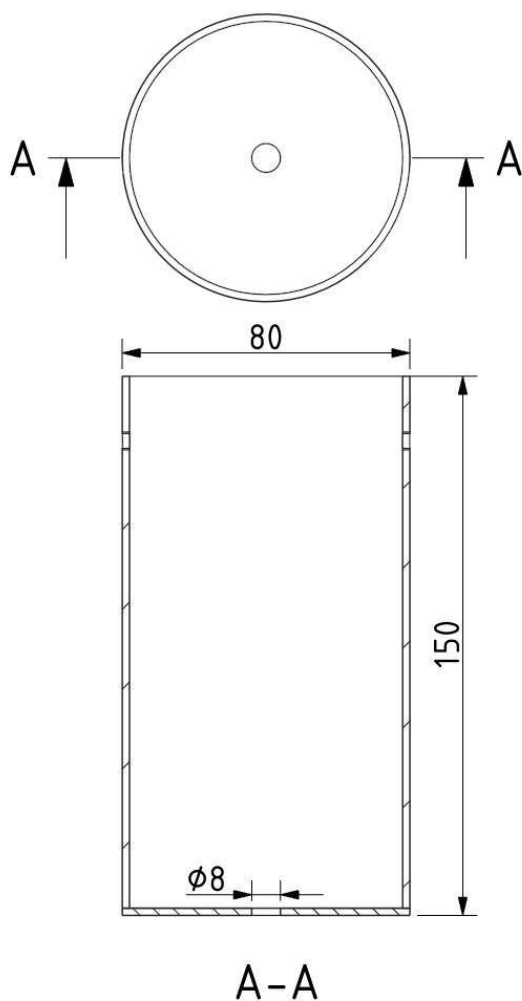

Colours options: https://brokis.sharepoint.com/:b:/s/brokis_sp/ERwd6JXDrxNKvGzOI8gKHNgBlht37vzrfAX444kobHCiSA

KONSTRUKČNÍ SPECIFIKACE

Hmotnost:	3.7 kg
Použité materiály:	sklo,kov
Délka připojovacího vodiče:	2,000 mm
Montáž:	Strop
Prostředí:	vnitřní

ROZMÉR [mm]

ELEKTRICKÁ SPECIFIKACE

Jmenovité napětí:	100 - 240 V
Frekvence:	50-60Hz
Max. příkon:	6 x 2 W LED
Krytí IP:	20
Patice:	G4, 12V
Světelný zdroj:	-
Energetická třída:	A+ až B dle použitého zdroje

TECHNICKÝ LIST

STROPNÍ BALDACHÝN

Download

STANDARDNÍ BALDACHÝN

Rozměry O x v [mm]	80 x 150 mm
Hmotnost [kg]	0.85 kg
Materiál	kov

Nákres

Držák baldachýnu

BROKIS S.R.O.
ŠPANILOVA 1315/25
163 00 PRAHA 6 - ŘEPY
CZECH REPUBLIC