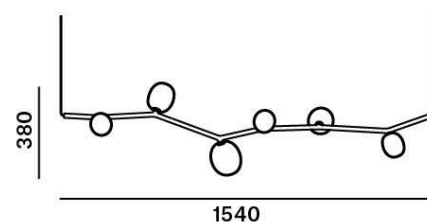

Popis

Příroda a její životaschopná krása a síla slouží jako model jedinečného konceptu osvětlení zvaného IVY. Stejně jako rostlina roste a leze na zdi domu a vytváří několik obrazů.

Technický popis

Hlavní část svítidla je duralová konstrukce se skleněnými stínítky osazená paticemi G4. Konstrukce se připojuje k přívodnímu kabelu pomocí integrovaného Brokis konektoru a na protilehlé straně je zavěšena na ocelovém lanku. Přívodní kabel je zavěšen na stropním baldachýnu který obsahuje elektroniku.

Colours options: https://brokis.sharepoint.com/:b:/s/brokis_sp/ERwd6JXDrxNKvGzOI8gKHNgBlht37vzrfAX444kobHCiSA

KONSTRUKČNÍ SPECIFIKACE

Hmotnost:	3.7 kg
Použité materiály:	sklo,kov
Délka připojovacího vodiče:	2,000 mm
Montáž:	Strop
Prostředí:	vnitřní

ROZMÉR [mm]

ELEKTRICKÁ SPECIFIKACE

Jmenovité napětí:	100 - 240 V
Frekvence:	50-60Hz
Max. příkon:	6 x 2 W LED
Krytí IP:	20
Patice:	G4, 12V
Světelný zdroj:	-
Energetická třída:	A+ až B dle použitého zdroje