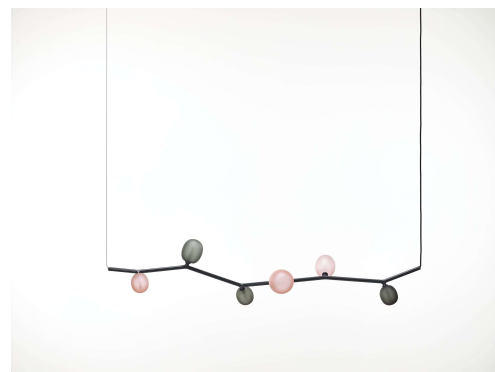

Popis

Příroda a její životaschopná krása a síla slouží jako model jedinečného konceptu osvětlení zvaného IVY. Stejně jako rostlina roste a leze na zdi domu a vytváří několik obrazů.

Technický popis

Hlavní část svítidla je duralová konstrukce se skleněnými stínítky osazená paticemi G4. Konstrukce se připojuje k přívodnímu kabelu pomocí integrovaného Brokis konektoru a na protilehlé straně je zavěšena na ocelovém lanku. Přívodní kabel je zavěšen na stropním baldachýnu který obsahuje elektroniku.

Colours options: https://brokis.sharepoint.com/:b:/s/brokis_sp/ERwd6JXDrxNKvGzOI8gKHNgBlht37vzrfAX444kobHCiSA

KONSTRUKČNÍ SPECIFIKACE

Hmotnost:	3.7 kg
Použité materiály:	sklo,kov
Délka připojovacího vodiče:	2,000 mm
Montáž:	Strop
Prostředí:	vnitřní

Nákres

Držák baldachýnu