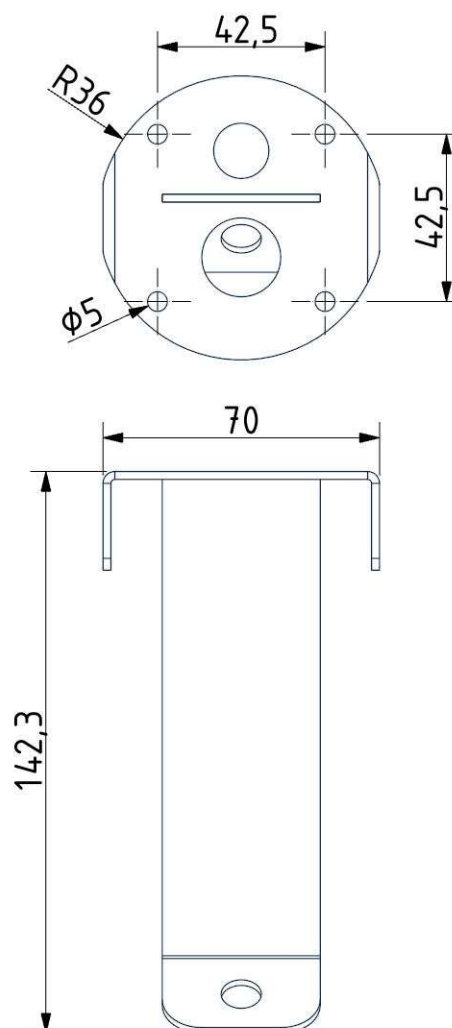

Colours options: https://brokis.sharepoint.com/:b:/s/brokis_sp/ERwd6JXDrxNKvGzOI8gKHNgBlht37vzrfAX444kobHCiSA

KONSTRUKČNÍ SPECIFIKACE

Hmotnost:	3.7 kg
Použité materiály:	sklo,kov
Délka připojovacího vodiče:	2,000 mm
Montáž:	Strop
Prostředí:	vnitřní

ROZMÉR [mm]

ELEKTRICKÁ SPECIFIKACE

Jmenovité napětí:	100 - 240 V
Frekvence:	50-60Hz
Max. příkon:	6 x 2 W LED
Krytí IP:	20
Patice:	G4, 12V
Světelný zdroj:	-
Energetická třída:	A+ až B dle použitého zdroje

TECHNICKÝ LIST

STROPNÍ BALDACHÝN

Download

STANDARDNÍ BALDACHÝN

Rozměry O x v [mm]	80 x 150 mm
Hmotnost [kg]	0.85 kg
Materiál	kov

Nákres

Držák baldachýnu

BROKIS S.R.O.
ŠPANILOVA 1315/25
163 00 PRAHA 6 - ŘEPY
CZECH REPUBLIC

Nákres

Držák baldachýnu