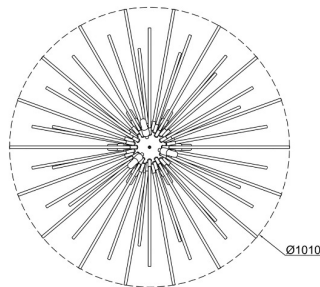

ZUMALINE

Pendant lamp URCHIN P0491-09E-F7DY

Producent code: 003064-011262
Lamp type: pendant
Series: Urchin
Materials: metal, glass
Model: URCHIN
Light source type: light bulb, led bulb
Type of cap: G9
Colour: gold
Energy Class: Od A++ do E
Max power [W]: 9x42
Type of protection [IP]: 20
Tension [V]: 230
Height [cm]: 50-111
Diameter [cm]: 101

ZUMALINE VIRTUAL DESIGN 

Zeskanuj kod i zobacz lampę w wirtualnej rzeczywistości.
Użyj darmowej aplikacji Zuma Line Virtual Design!

Pobierz aplikację na Google play albo App Store