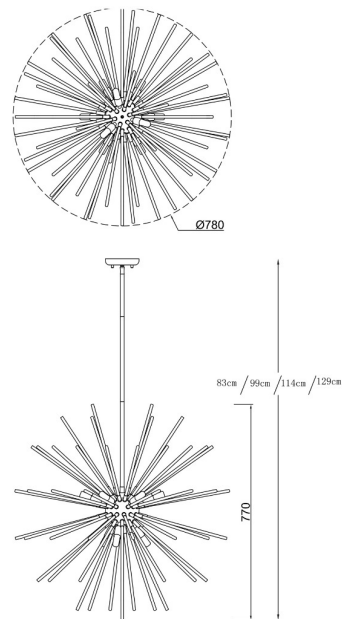

ZUMALINE

Pendant lamp URCHIN P0491-09C-F7DY

Producent code: 003064-011261
Lamp type: pendant
Series: Urchin
Materials: metal, glass
Model: URCHIN
Light source type: light bulb, led bulb
Type of cap: G9
Colour: gold
Energy Class: Od A++ do E
Max power [W]: 9x42
Type of protection [IP]: 20
Tension [V]: 230
Height [cm]: 83-129
Diameter [cm]: 78

ZUMALINE VIRTUAL DESIGN 

Zeskanuj kod i zobacz lampę w wirtualnej rzeczywistości.
Użyj darmowej aplikacji Zuma Line Virtual Design!

Pobierz aplikację na Google play albo App Store