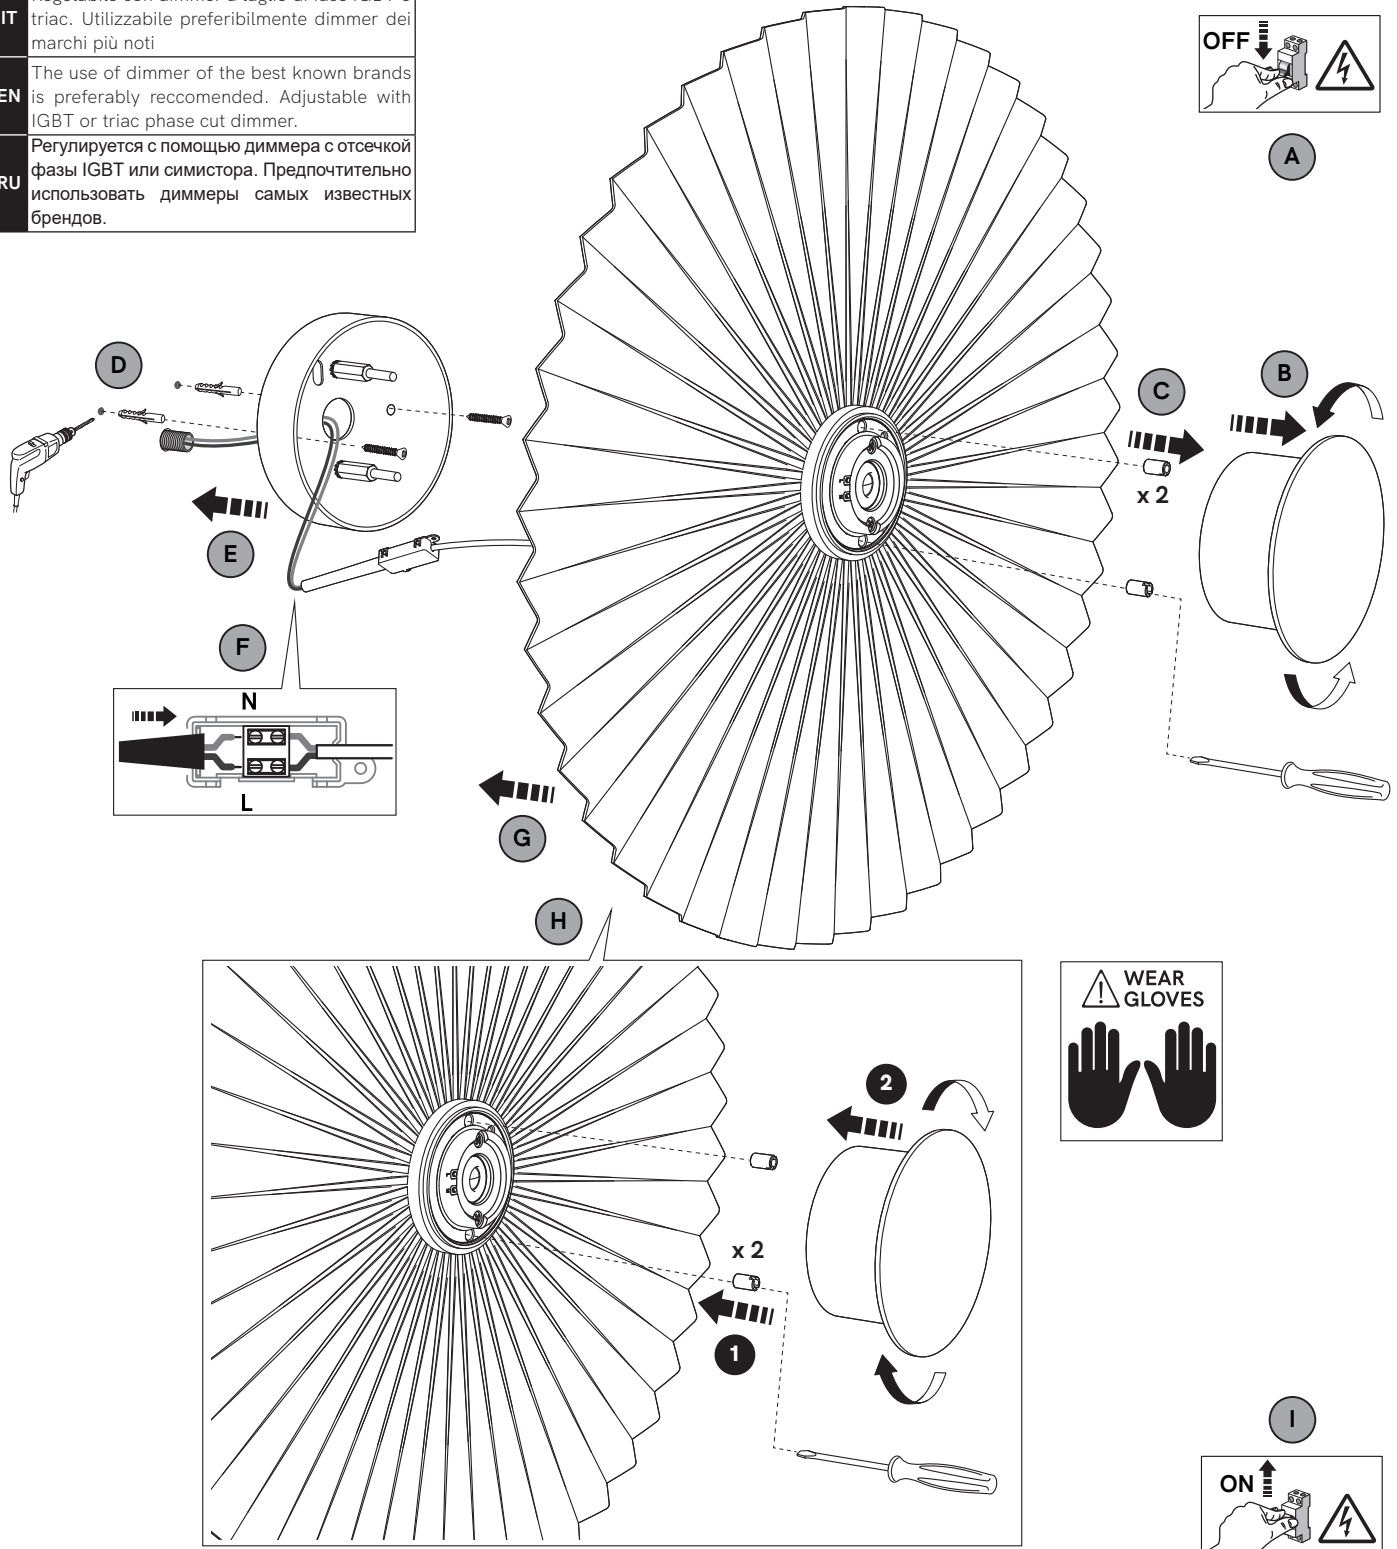

# IL FANALE

IT EN RU

IS.CE.R00

PLIÉ DESIGN BY PAOLO DELL'ELCE

CODES **284.04 - 284.05**

<b>284.04</b>	LED 8W	3000K	700LM	CRI 90	220-240 V 50/60 Hz	IP 20	A G	F	DIMMABLE	CE	EAC	□	LED ↔ LED			
<b>284.04</b>	LED 10W	3000K	950LM	CRI 90												

**IT** Regolabile con dimmer a taglio di fase IGBT o triac. Utilizzabile preferibilmente dimmer dei marchi più noti

**EN** The use of dimmer of the best known brands is preferably recommended. Adjustable with IGBT or triac phase cut dimmer.

**RU** Регулируется с помощью диммера с отсечкой фазы IGBT или симистора. Предпочтительно использовать диммеры самых известных брендов.

**IT** USARE TASSELLI E VITI APPROPRIATE (NON FORNITI)

**EN** USE APPROPRIATE DOWELS AND SCREWS (NOT SUPPLIED)