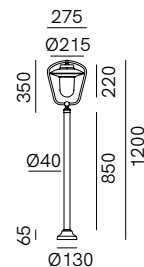

SPECIFICHE TECNICHE | TECHNICAL DATA

Tipologia Type	pali floor
Ambiente Environment	outdoor
Materiali Materials	Ottone - rame - vetro Brass - copper - glass
Fonte luminosa Light source	1 x Max 15W LED E27 (non inclusa not included)
Tensione Voltage	240 Vac 50-60 Hz
Dimmerazione Dimming	Taglio di fase IGBT / TRIAC Phase cut IGBT / TRIAC
Scatole Boxes	2
Volume totale Total volume	0,045 m ³
Peso lordo Gross weight	5 kg
Certificazioni Certifications	CE EAC  IP44