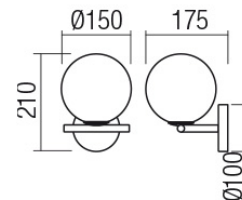

FIȘA TEHNICĂ
SCHEMA DATI
ТЕХНИЧЕСКАЯ СПЕЦИФИКАЦИЯ
ADATLAP
ЛИСТ С ДАННИ
DÁTOVÝ HÁROK

TALIS

Art. 01-2640

EN - Wall lamp for interior, metal structure with brushed bronze finish, blown opal glass diffuser.

RO - Aplică pentru interior, structură din metal finisată bronz periat, dispersor din sticlă suflată alb opal.

IT - Applique per interni, struttura in metallo finitura bronzo spazzolato, diffusore in vetro soffiato bianco opale.

RU - Бра для интерьера, структура из металла с матовой бронзовой отделкой, рассеиватель из дутого опалового стекла.

HU - Beltéri fali lámpa, matt fekete fémszerkezet, pezsgő színű fűjt üveg diszperzór.

BG - Интериорен аплик, корпус от метал в шлайфан бронз, духано бяло стъкло.

SK - Nástenné interiérové svietidlo, kovová štruktúra vo farbe brúsená bronzová, sklenený opálový difúzor.

Product type	Wall lamp
Input voltage	230V, 50Hz
Lamp holder	E14
Power	1 x max.28W
Warranty (years)	2
Protection class	Class I
IP rating	IP20

Standards: EN 60598-1:2015 + A1:2018, EN 60598-2-1:2020, EN 60598-2-2:2012, EN 60529:1992 + A2:2013, EN 55015:2019 + A11:2020, EN 61000-3-2:2019, EN 61000-3-3:2013 + A1:2019, EN 61547:2009.
Made in PRC.