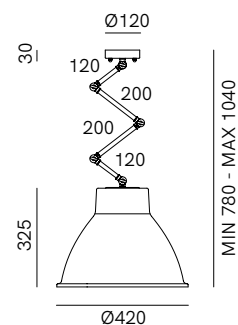

Loft è una collezione di lampade da interni dallo stile industriale realizzate in ferro. Lampade dal mood contemporaneo, connotate da forme decise e da una forte matericità. Un sistema a snodi ne facilita il movimento dall'alto verso il basso e a sinistra, nei numerosi i modelli disponibili.

SPECIFICHE TECNICHE | TECHNICAL DATA

| | |
|--|---|
| Tipologia Type | sospensione <i>pendant</i> |
| Ambiente Environment | indoor |
| Materiali Materials | Ottone - ferro <i>Brass - iron</i> |
| Fonte luminosa Light source | 1 x Max 15W LED E27 (non inclusa not included) |
| Tensione Voltage | 240 Vac 50-60 Hz |
| Dimmerazione Dimming | Taglio di fase IGBT / TRIAC <i>Phase cut IGBT / TRIAC</i> |
| Scatole Boxes | 1 |
| Volume totale Total volume | 0,128 m ³ |
| Peso lordo Gross weight | 5 kg |
| Certificazioni Certifications | CE EAC IP20 |