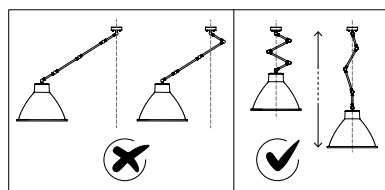

Loft è una collezione di lampade da interni dallo stile industriale realizzate in ferro. Lampade dal mood contemporaneo, connotate da forme decise e da una forte matericità. Un sistema a snodi ne facilita il movimento dall'alto verso il basso e a sinistra, nei numerosi i modelli disponibili.

SPECIFICHE TECNICHE | TECHNICAL DATA

| | |
|--|---|
| Tipologia Type | sospensione <i>pendant</i> |
| Ambiente Environment | indoor |
| Materiali Materials | Ottone - ferro <i>Brass - iron</i> |
| Fonte luminosa Light source | 1 x Max 15W LED E27 (non inclusa not included) |
| Tensione Voltage | 240 Vac 50-60 Hz |
| Dimmerazione Dimming | Taglio di fase IGBT / TRIAC <i>Phase cut IGBT / TRIAC</i> |
| Scatole Boxes | 1 |
| Volume totale Total volume | 0,128 m ³ |
| Peso lordo Gross weight | 5 kg |
| Certificazioni Certifications | CE EAC IP20 |