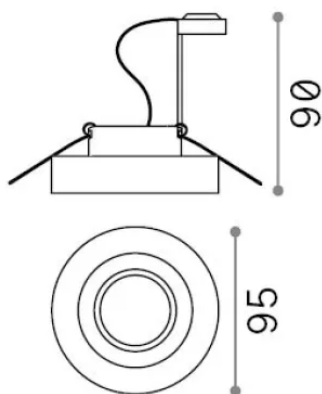

Info generali

Tecnico - Lampade da incasso

Indoor ceiling recessed projector with direct light emission

Ean	8021696113982
Articolo	BLUES FI ROUND FUME'
Installazione	Lampade da incasso
Garanzia	5 years
Peso lordo	0.3 kg
Volume	0.00065 m ³

Info tecniche e installative

Peso netto	0.28 kg
Classe di isolamento	II
Grado di protezione	IP20
Conformità	CE
Temperatura d'esercizio	0° ~ +40 °C
Dimmer	Non-dimmable
Alimentazione	220-240 V AC
Alimentatore	Not required

Info sorgente e prestazionali

Sorgente integrata	Light bulb (not included)
Sorgente sostituibile	No
Potenza	GU10 max 1 x 50 W
Emissione	Direct
Consumo massimo	-
Lampadina consigliata	108292 GU10 05W 410Lm 3000K CR190