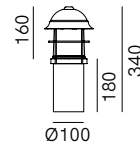

245.42.ORB / 245.42.ORT

DT STUDIO

La classica lampada da giardino è riletta all'insegna di un design contemporaneo. Garden è una collezione di lampioni da giardino e lampade a parete realizzate in ottone e rame anticato che per le sue caratteristiche si rivela ideale per arredare gli ambienti esterni in modo sobrio ed elegante. Tutti i modelli sono disponibili con vetro bianco o trasparente.

SPECIFICHE TECNICHE | TECHNICAL DATA

Tipologia Type	pali <i>floor</i>
Ambiente Environment	outdoor
Materiali Materials	Ottone - rame - vetro <i>Brass - copper - glass</i>
Fonte luminosa Light source	1 x Max 15W LED E27 (non inclusa not included)
Tensione Voltage	240 Vac 50-60 Hz
Dimmerazione Dimming	Taglio di fase IGBT / TRIAC <i>Phase cut IGBT / TRIAC</i>
Scatole Boxes	1
Volume totale Total volume	0,032 m ³
Peso lordo Gross weight	3 kg
Certificazioni Certifications	CE EAC  IP44