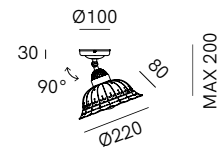

Anita è una collezione di lampade che unisce l'eleganza dello stile liberty alla maestria artigianale del Fanale. Una collezione che si declina in un'ampia serie di pezzi - dalla lampada da terra alla sospensione, dall'appliche alla plafoniera - sempre caratterizzati da dettagli ricercati ispirati alla tradizione. A conferire valore aggiunto a queste creazioni è la ceramica di Bassano, un'eccellenza del made in Italy che ben si sposa con l'ottone anticato.

Anita is a collection of lamps that combines the elegance of Italian Liberty style with the craftsmanship of Il Fanale. The collection includes an extensive range of items - a floor lamp, pendant lamp, wall lamp and ceiling lamp - always featuring refined details inspired by tradition. The added value of these creations is provided by Bassano ceramic, an excellent Made in Italy product that perfectly matches antique brass.

SPECIFICHE TECNICHE | TECHNICAL DATA

Tipologia Type	soffitto ceiling
Ambiente Environment	indoor
Materiali Materials	Ottone - ceramica Brass - ceramic
Fonte luminosa Light source	1 x Max 15W LED E27 (non inclusa not included)
Tensione Voltage	240 Vac 50-60 Hz
Dimmerazione Dimming	Taglio di fase IGBT / TRIAC Phase cut IGBT / TRIAC
Scatole Boxes	1
Volume totale Total volume	0,020 m ³
Peso lordo Gross weight	1,5 kg
Certificazioni Certifications	CE EAC  IP20