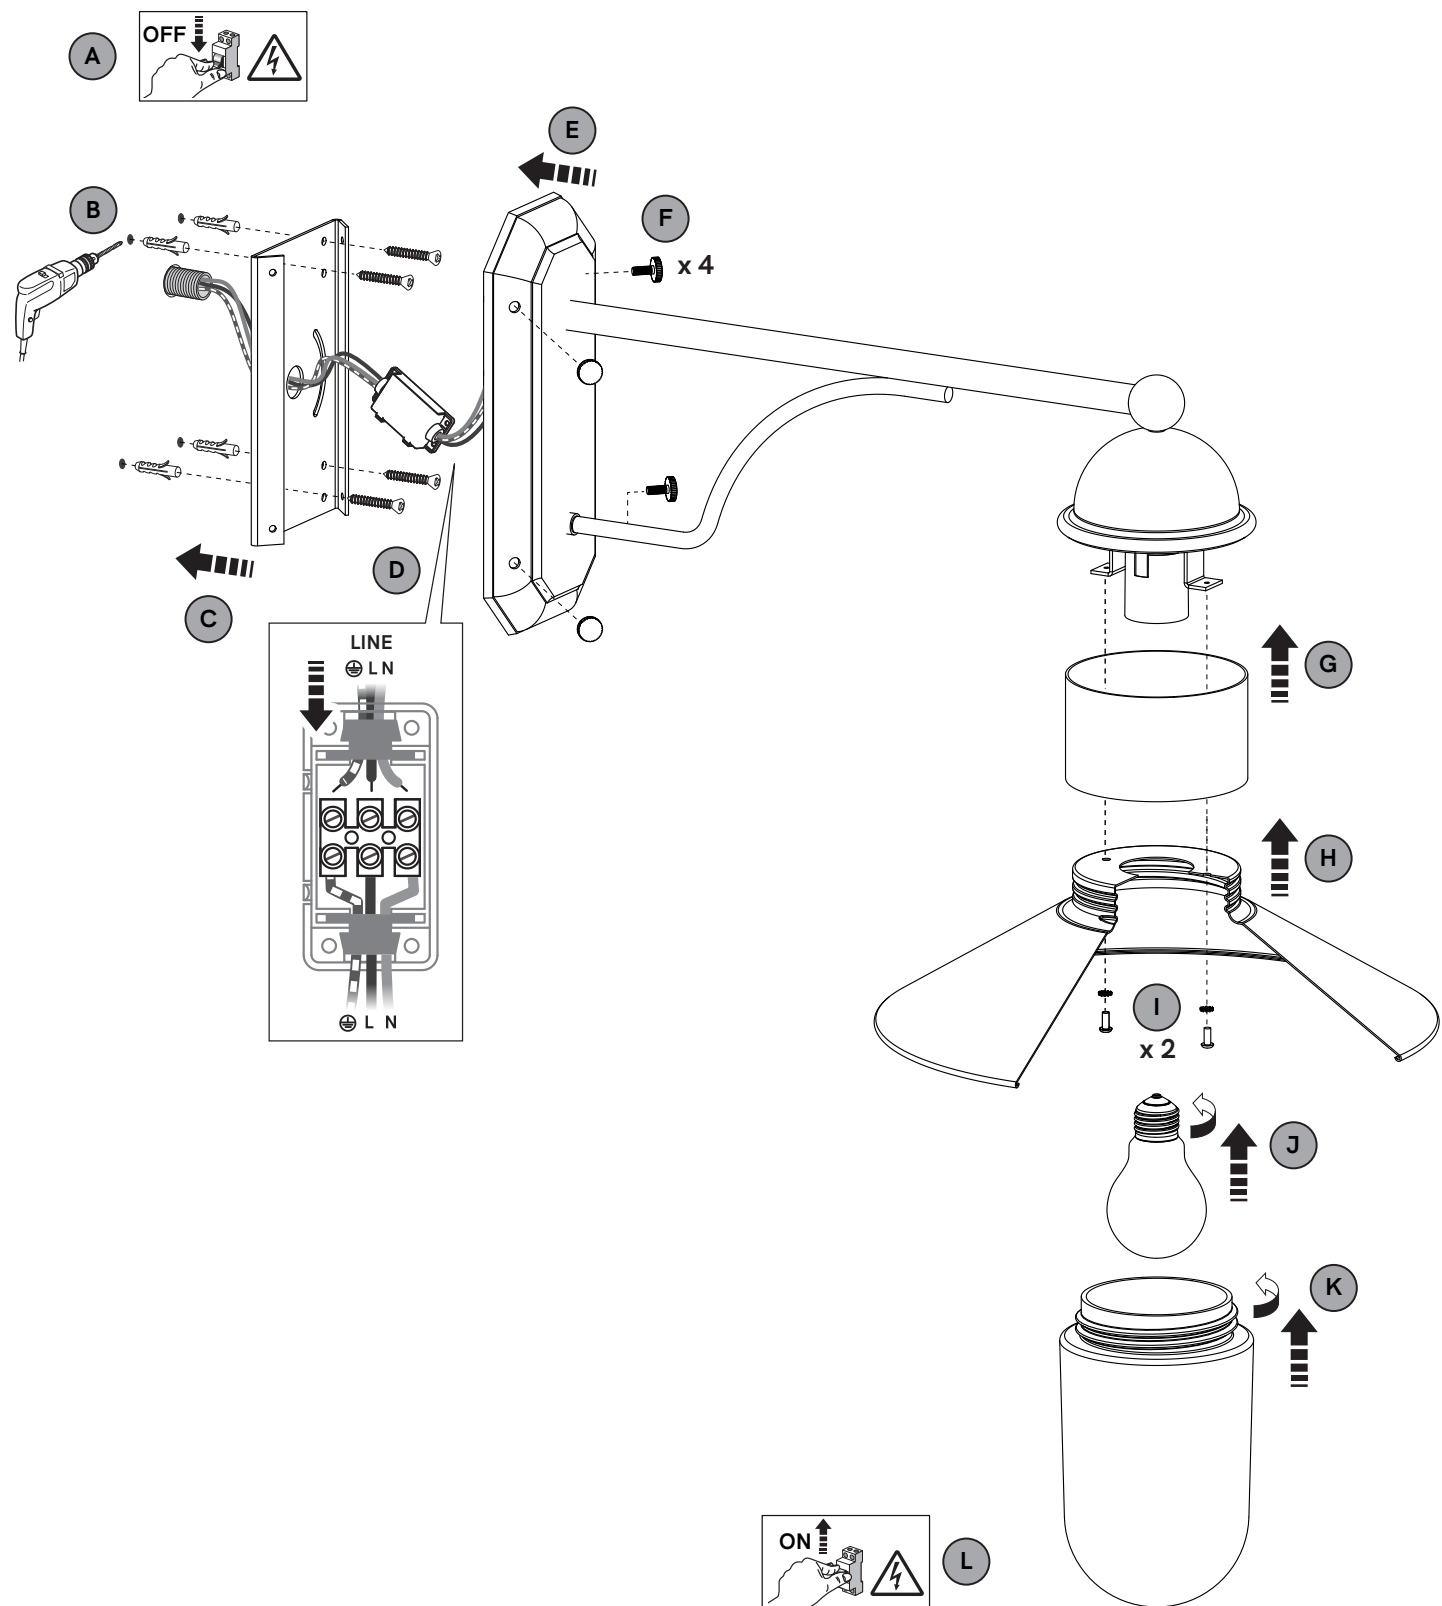

IL FANALE

IT EN RU

IS.CE.R01

BORGIO DESIGN BY DT STUDIO		CODE 244.25			
1 x MAX 15W LED	E27	220-240 V 50/60 Hz	IP 44		

IT Regolabile con dimmer a taglio di fase IGBT o triac. Utilizzare preferibilmente dimmer dei marchi più noti. **Nota:** prima di acquistare la lampadina dimmerabile, verificare la compatibilità con il dimmer scelto.

EN Adjustable with IGBT or triac phase cut dimmer. Preferably use dimmers of the best known brands. **Note:** before buying the dimmable light bulb, check it is compatible with the selected dimmer.

RU Регулируется с помощью IGBT или симисторного диммера с отсечкой фазы. Предпочтительно использовать диммеры самых известных брендов. **Примечание:** перед покупкой регулируемой лампы проверьте ее совместимость с выбранным светорегулятором.

	IT USARE TASSELLI E VITI APPROPRIATE (NON FORNITI)	IT N = blu	L = marrone		= giallo / verde
	EN USE APPROPRIATE DOWELS AND SCREWS (NOT SUPPLIED)	EN N = blue	L = brown		= yellow / green
	RU ИСПОЛЬЗУЙТЕ СООТВЕТСТВУЮЩИЕ ДУБЕЛИ И ВИНТЫ (НЕ ПРЕДОСТАВЛЯЮТСЯ)	RU N = синий	L = коричневый		= желто-зеленый