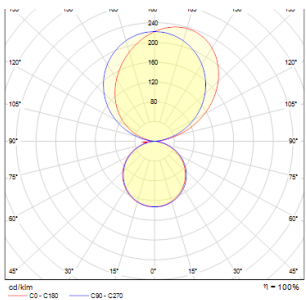

MARINA 60

LED 14W 550 lm Ra 80

Nástěnné lineární LED svítidlo se svícením UP/DOWN. S možností použití do vlhkého prostředí.

MOC CZK vč DPH

R11993

MARINA LED 60 nástěnná chrom 230V LED
14W IP44 3000K

IP44

3D model

manual