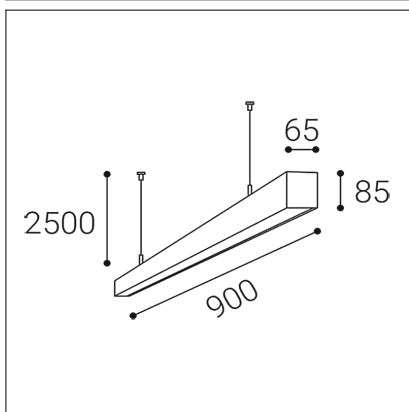

LINO II 90 P/N-Z, B

Code: 3314853
Color: BLACK / 9005
Material: ALUMINIUM/PMMA
Power: 18-24W
Color temperature: 3000K/3500K/4000K
Lumen output: 2520-3360lm
Efficacy: 140lm/W
Color rendering index: 90+
SDCM: < 3
Light beam angle: 80°
Unified Glare Rating: <19
Light Source: LED
Dimmable: ON/OFF
LED lifetime: L80B20 50.000h
Driver: 450-600 mA
Voltage / Frequency: 220-240V/50-60Hz
Dimensions luminaire: 900x65x85 mm
Product weight kg: 2,3 kg
Packing carton: 1
Length suspension: 2500 mm
Package dimensions: 940x100x130 mm

SK

Lineárne závesné svetidlo určené pre montáž do interiéru. Svetelný zdroj - SMD LED diódy. Štíhly dizajn s bezšrutkovými koncovkami. Svetidlo je vyrobené z hliníka, mikroprizmatický difúzor. K dispozícii v 3 rôznych veľkostiach, v bielej alebo v čiernej farbe. Použitie - všeobecné osvetlenie určené pre obytné alebo komerčné priestory (izby, spálne, šatníky, vstupné priestory, kuchyňa, recepcie, kancelárie).