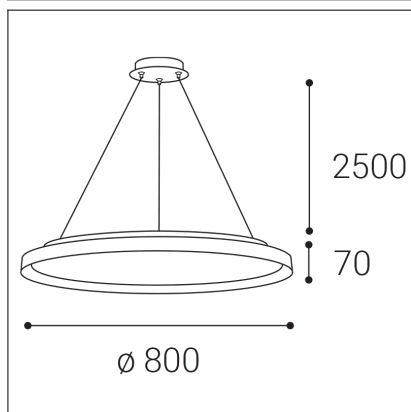

# MOON 80 P/N-Z, W

<b>Code:</b>	3275051DTW
<b>Color:</b>	WHITE / 9003
<b>Material:</b>	METAL/PMMA
<b>Power:</b>	88W (76+12)
<b>Color temperature:</b>	3000K/4000K
<b>Lumen output:</b>	6160lm
<b>Efficacy:</b>	70lm/W
<b>Color rendering index:</b>	90+
<b>SDCM:</b>	< 3
<b>Light beam angle:</b>	160°
<b>Light distribution:</b>	up / down
<b>Light Source:</b>	LED
<b>Dimmable:</b>	DALI TW/PUSH TW
<b>LED lifetime:</b>	L80B20 50.000h
<b>Driver:</b>	2x 950 + 300 mA
<b>Voltage / Frequency:</b>	220-240V/50-60Hz
<b>Dimensions luminaire:</b>	d800 mm x h70 mm
<b>Packing carton:</b>	1
<b>Length suspension:</b>	2500 mm
<b>Package dimensions:</b>	860 mm x 860 mm x 95 mm

## SK

Elegantné kruhové závesné svietidlo pre montáž do interiéru. Svetelný zdroj - SMD LED. K dispozícii je v 3 rôznych veľkostiach, s priamonepriamym vyžarovaním. Svietidlo je vyrobené z kovu, opálový difúzor je z PMMA. K dispozícii je vo farbe biela, čierna, čierna so zlatým lemom a brúsené zlato. Použitie - všeobecné osvetlenie určené pre obytné alebo komerčné priestory (jedáleň, obývačka, detská izba alebo spálňa, vstupné priestory, kuchyňa, recepcia, rokovacie miestnosti).