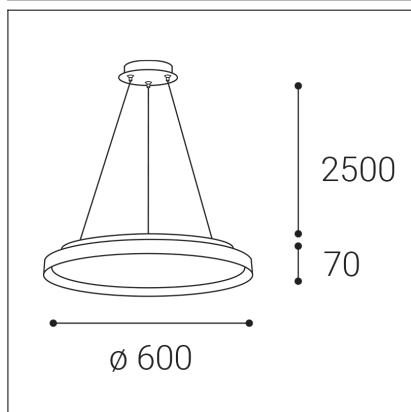

MOON 60 P/N-Z, W

Code:	3274951RF
Color:	WHITE / 9003
Material:	METAL/PMMA
Power:	60W (50+10)
Color temperature:	3000K/4000K
Lumen output:	4200lm
Efficacy:	70lm/W
Color rendering index:	90+
SDCM:	< 3
Light beam angle:	160°
Light distribution:	up / down
Light Source:	LED
Dimmable:	RF
LED lifetime:	L80B20 50.000h
Driver:	1200 + 250 mA
Voltage / Frequency:	220-240V/50-60Hz
Dimensions luminaire:	d600 mm x h70 mm
Packing carton:	1
Length suspension:	2500 mm
Package dimensions:	660 mm x 660 mm x 95 mm

SK

Elegantné kruhové závesné svietidlo pre montáž do interiéru. Svetelný zdroj - SMD LED. K dispozícii je v 3 rôznych veľkostiach, s priamonepriamym vyžarovaním. Svietidlo je vyrobené z kovu, opálový difúzor je z PMMA. K dispozícii je vo farbe biela, čierna, čierna so zlatým lemom a brúsené zlato. Použitie - všeobecné osvetlenie určené pre obytné alebo komerčné priestory (jedáleň, obývačka, detská izba alebo spáňa, vstupné priestory, kuchyňa, recepcia, rokovacie miestnosti).