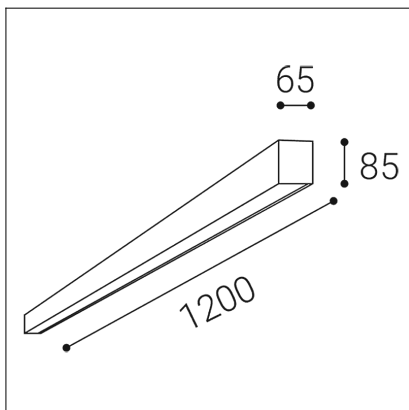

LINO II 120 P, W

Code:	1314251
Color:	WHITE / 9016
Material:	ALUMINIUM/PMMA
Power:	21-32W
Color temperature:	3000K/3500K/4000K
Lumen output:	2940-4480lm
Efficacy:	140lm/W
Color rendering index:	90+
SDCM:	< 3
Light beam angle:	80°
Light Source:	LED
Dimmable:	ON/OFF
LED lifetime:	L80B20 50.000h
Driver:	500-800 mA
Voltage / Frequency:	220-240V/50-60Hz
Dimensions luminaire:	1200x65x85 mm
Product weight kg:	3 kg
Packing carton:	1
Package dimensions:	1250x100x130 mm

SK

Lineárne svietidlo určené pre montáž na strop do interiéru. Svetelný zdroj - SMD LED diódy. Štíhly dizajn s bezšrutkovými koncovkami. Svietidlo je vyrobené z hliníka, mikroprizmatický difúzor. K dispozícii v 3 rôznych veľkostiach, v bielej alebo v čiernej farbe. Použitie - všeobecné osvetlenie určené pre obytné alebo komerčné priestory (izby, spálne, šatníky, vstupné priestory, kuchyňa, recepcie, kancelárie).

EN

Linear lamp intended for installation on the ceiling in the interior. Light source - SMD LEDs. Slim design with screwless ends. The lamp is made of aluminum, a microprismatic diffuser. Available in 3 different sizes, in white or black. Use - general lighting intended for residential or commercial spaces (rooms, bedrooms, wardrobes, entrance areas, kitchen, reception, offices).