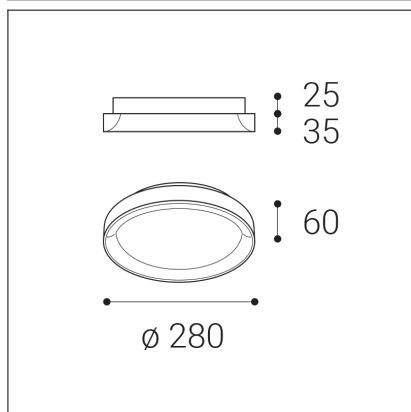

BELLA SLIM 28, W

Code:	1274551
Color:	WHITE / RAL 9003
Material:	ALUMINIUM/PMMA
Power:	20W
Color temperature:	3000K/4000K
Lumen output:	1400 lm
Efficacy:	70lm/W
Color rendering index:	90+
SDCM:	< 3
Light beam angle:	160°
Light Source:	LED
Dimmable:	ON/OFF
LED lifetime:	L80B20 50.000h
Driver:	500 mA
Voltage / Frequency:	220-240V/50-60Hz
Dimensions luminaire:	d280 mm x h60 mm
Product weight kg:	1,4 kg
Packing carton:	1
Package dimensions:	320 mm x 320 mm x 70 mm

SK

Kruhové stropné svietidlo určené pre montáž do interiéru. Svetelný zdroj - LED SMD. Štíhly dizajn s priamym vyžarovaním svetla. K dispozícii v 4 rôznych veľkostiach v čiernej, bielej a kávovej farbe. Svietidlo je vyrobené z hliníka, opálový difúzor z PMMA. Použitie - všeobecné osvetlenie určené pre obytné alebo komerčné priestory (obývacia izba, detské izby alebo spálňa, vstupné priestory, kuchyňa, recepcia).

EN

Round ceiling lamp intended for indoor installation. Light source - LED SMD. Slim design with direct light emission. Available in 4 different sizes in black, white and coffee. The lamp is made of aluminum, the opal diffuser is made of PMMA. Use - general lighting intended for residential or commercial spaces (living room, children's rooms or bedrooms, entrance areas, kitchen, reception).

DE

Runde Deckenleuchte für die Installation im Innenbereich. Lichtquelle - LED SMD. Schlankes Design mit direkter Lichtemission. Erhältlich in 4 verschiedenen Größen in Schwarz, Weiß und Kaffee. Die Leuchte besteht aus Aluminium, der opale Diffusor aus PMMA. Verwenden - Allgemeinbeleuchtung für Wohn- oder Gewerberäume (Wohnzimmer, Kinder- oder Schlafzimmer, Eingangsbereiche, Küche, Rezeption).