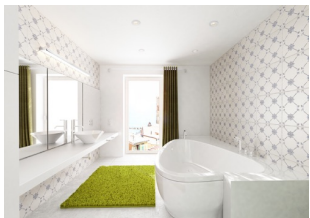

MARINA 120

LED 25W 950 lm Ra 80

Nástěnné lineární LED svítidlo se svícením UP/DOWN. S možností použití do vlhkého prostředí.

MOC CZK vč DPH

R11998

MARINA LED 120 nástěnná chrom 230V LED
25W IP44 3000K

IP44

 3D model