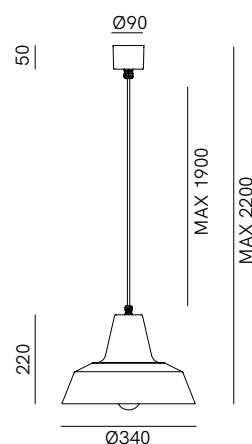

## SPECIFICHE TECNICHE | TECHNICAL DATA

<b>Tipologia   Type</b>	sospensione   pendant
<b>Ambiente   Environment</b>	indoor
<b>Materiali   Materials</b>	Ferro   Iron
<b>Fonte luminosa   Light source</b>	1 x Max 15W LED E27 (non inclusa   not included)
<b>Tensione   Voltage</b>	240 Vac 50-60 Hz
<b>Dimmerazione   Dimming</b>	Taglio di fase IGBT / TRIAC   Phase cut IGBT / TRIAC
<b>Scatole   Boxes</b>	1
<b>Volume totale   Total volume</b>	0,043 m <sup>3</sup>
<b>Peso lordo   Gross weight</b>	3 kg
<b>Certificazioni   Certifications</b>	CE EAC  IP20